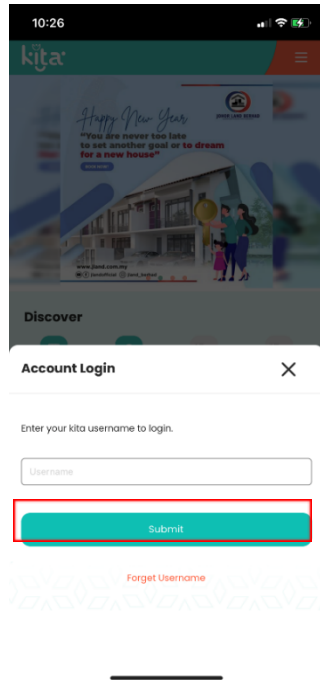

Panduan Pengguna: Cara Log Masuk ke Akaun kita

1. Masukkan username kita dan tekan butang “Submit”.

2. Masukkan OTP Verification Code yang telah dihantar ke email pengguna dan tekan butang “Login”.